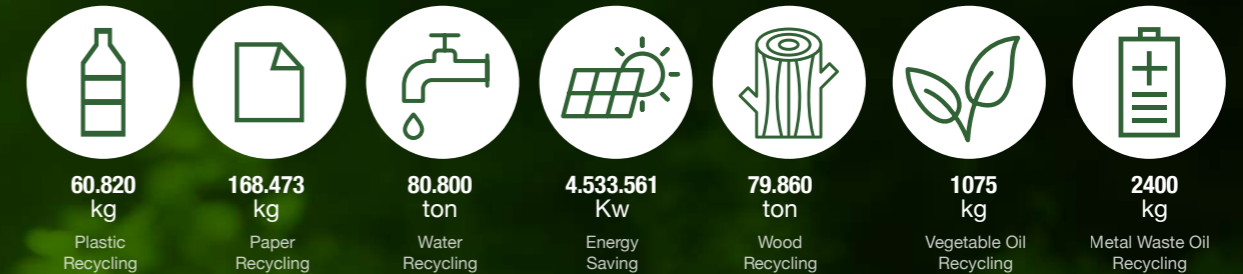

Since 2005, we have been contributing to the preservation of natural resources and the reduction of global warming by producing designs with a 100% focus on recycling. Through savings obtained from raw materials, we have increased our recycling volume while conducting activities in line with environmentally friendly production and the zero-waste philosophy, without compromising on quality. With our RE-GEN series, brought to life through the recycling of porcelain fragments, and our Research and Development department creating a unique product range, we have not only reduced our carbon footprint but also pioneered a vision sensitive to climate change. Continuing to set an example for environmental sensitivity, societal benefit, social inclusivity, and cultural sustainability with products developed using up-to-date technologies, from the color used in designs to the application method, we will persist in being a beacon for sustainability.