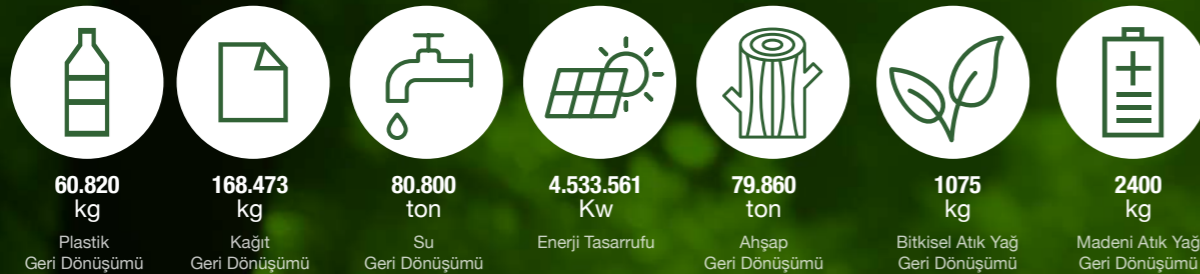

Since 2005, we have been contributing to the preservation of natural resources and the reduction of global warming by producing designs with a 100% focus on recycling. Through savings obtained from raw materials, we have increased our recycling volume while conducting activities in line with environmentally friendly production and the zero-waste philosophy, without compromising on quality. With our RE-GEN series, brought to life through the recycling of porcelain fragments, and our Research and Development department creating a unique product range, we have not only reduced our carbon footprint but also pioneered a vision sensitive to climate change. Continuing to set an example for environmental sensitivity, societal benefit, social inclusivity, and cultural sustainability with products developed using up-to-date technologies, from the color used in designs to the application method, we will persist in being a beacon for sustainability.