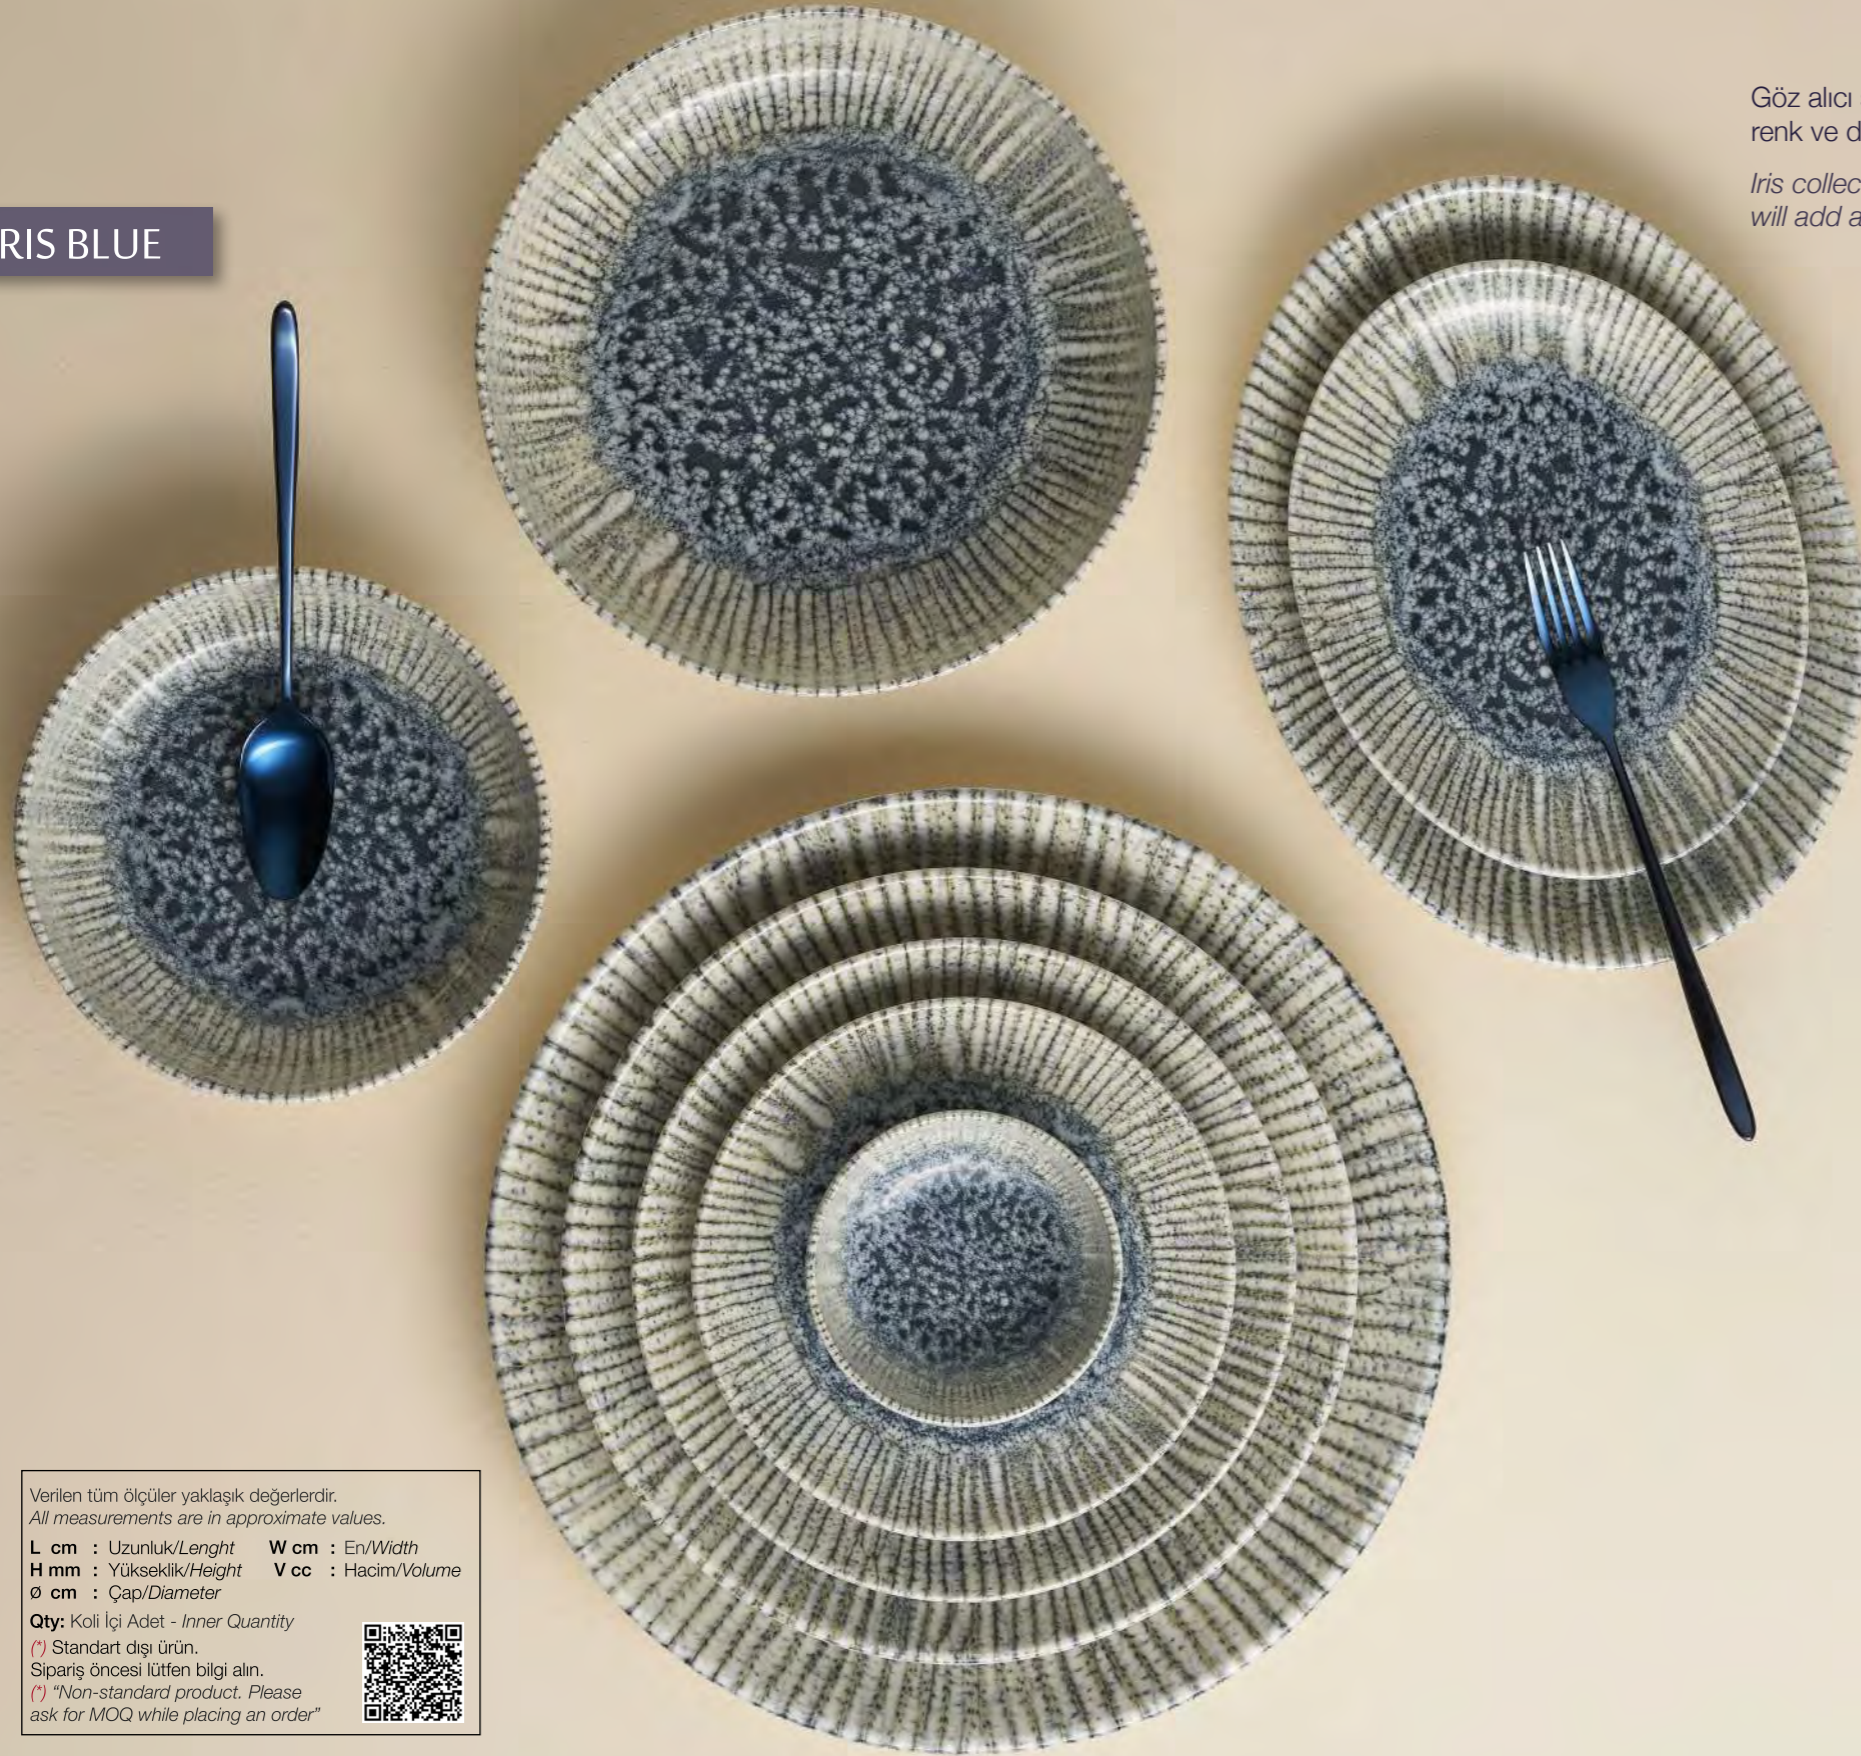

IRIS BLUE

Göz alıcı sunumlarınızın vaz geçilmezi olacak Iris Koleksiyonu; renk ve dokusu ile sofralarınıza başka bir hava katacak

Iris collection, which will be indispensable for your eye-catching presentations, will add a different atmosphere to your tables with its color and texture.